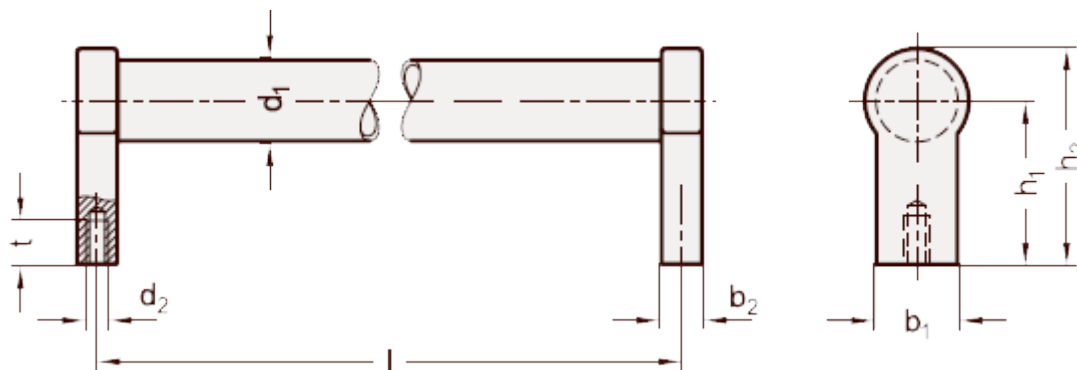

Article number: 20333728250

Description: E+G Handle GN 333.7-28-250

Measures

b1 = 25
b2 = 14
d1 = 28
d2 = M8
h1 = 50
h2 = 66
l = 250
t = 560